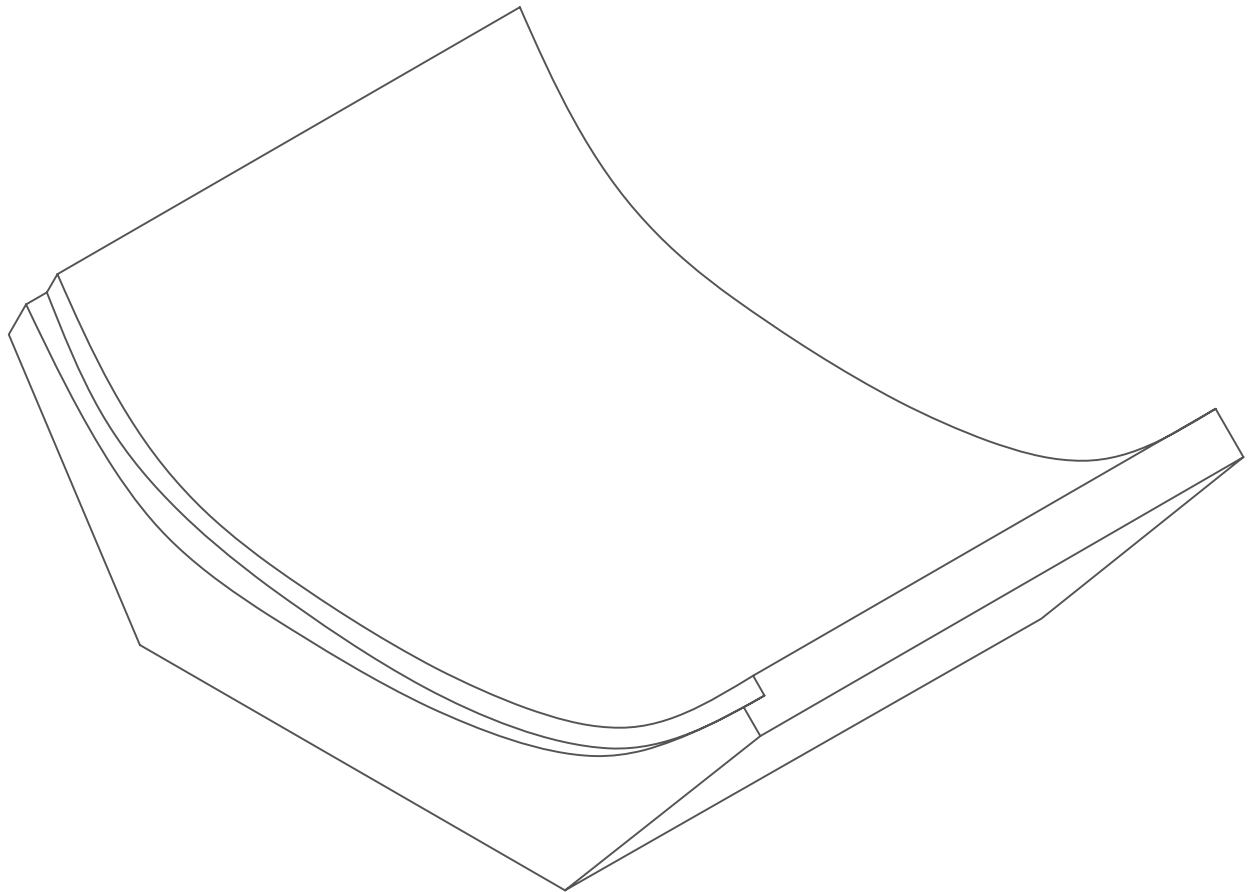

Grabenformstein

80 / Stich 20

Länge 500

alle Masze in [mm]