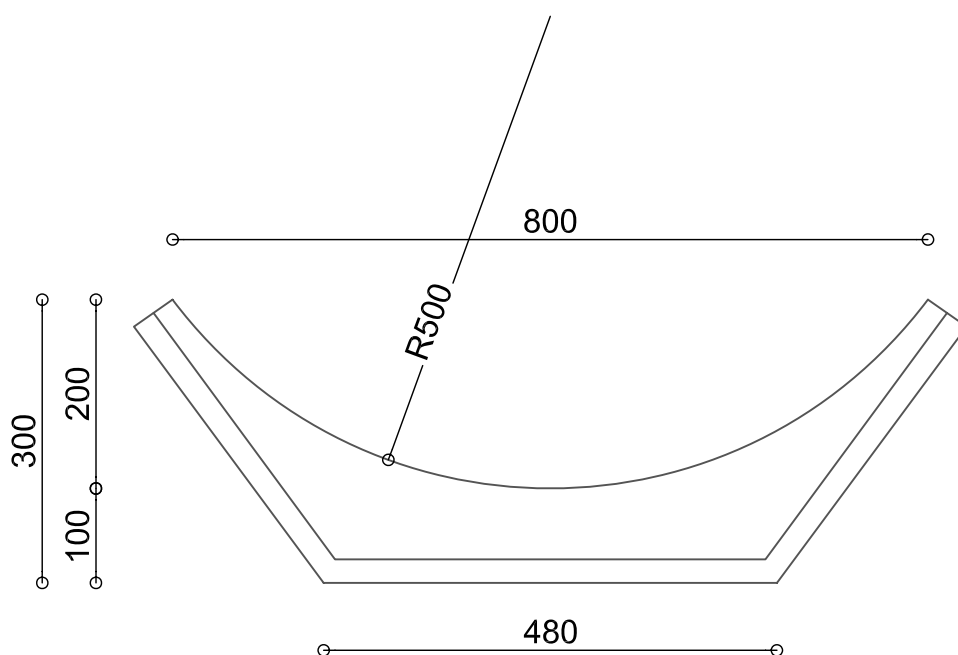

Grabenformstein

80 / Stich 20

Länge 500

alle Masze in [mm]