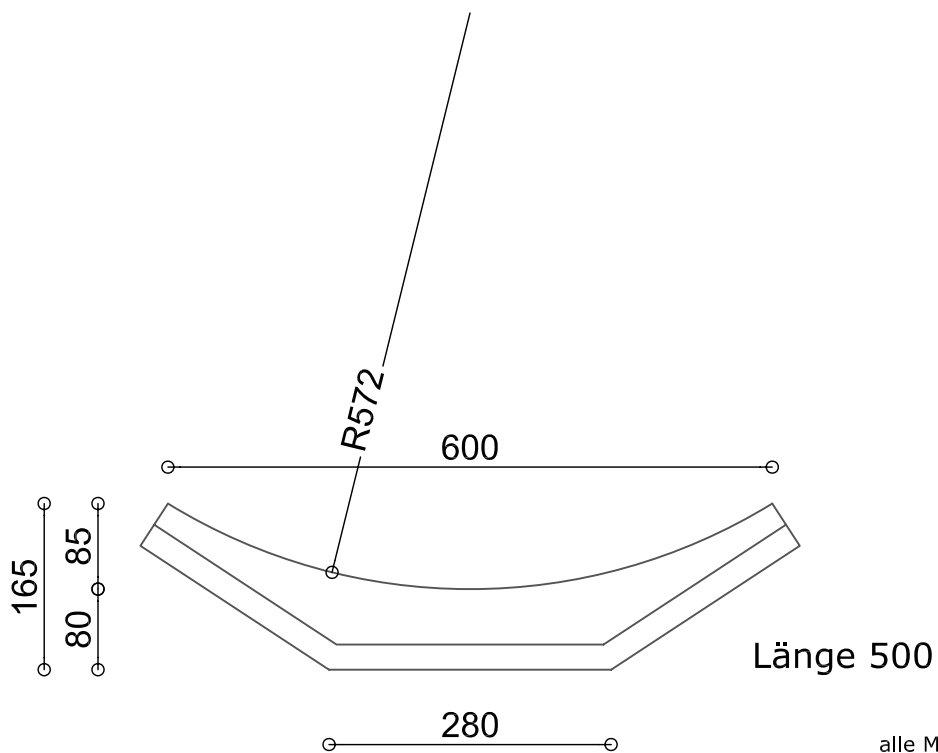

Muldenstein

60 / Stich 8,5

alle Maße in [mm]